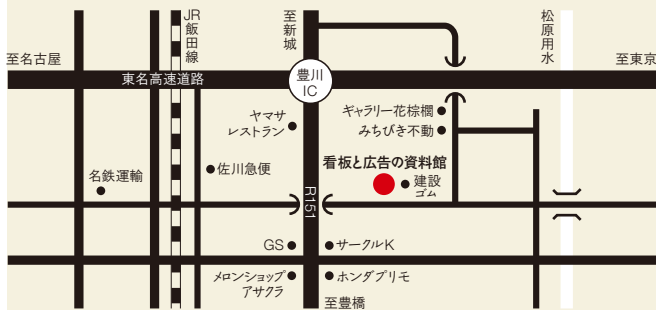

右、平成19年度友の会総会
下左、平成19年度友の会懇親会
下右、平成20年度友の会総会

当資料館は、佐溝力（サミゾチカラ）が1960年代から収集してきたホーロー看板を始めとする広告資料約2万点を収蔵する資料館です。コレクションを通じて「庶民文化に触れる場」「世相の移り変わりを体感する場」として皆さんに**楽**しんでいただいています。

電車で

JR飯田線豊川駅下車、又は名鉄豊川稲荷駅下車、タクシーにて約7分

お車で

東名高速道路豊川ICを降り、車で3分

〒442-0809 愛知県豊川市大橋町3丁目39

TEL/FAX 0533-84-4403(佐溝力)

開館時間9時～16時

入館を希望される方は、事前に予約を。**観覧無料。**

サミゾチカラコレクション・

看板と広告の資料館は
あなたの会費で運営されます。